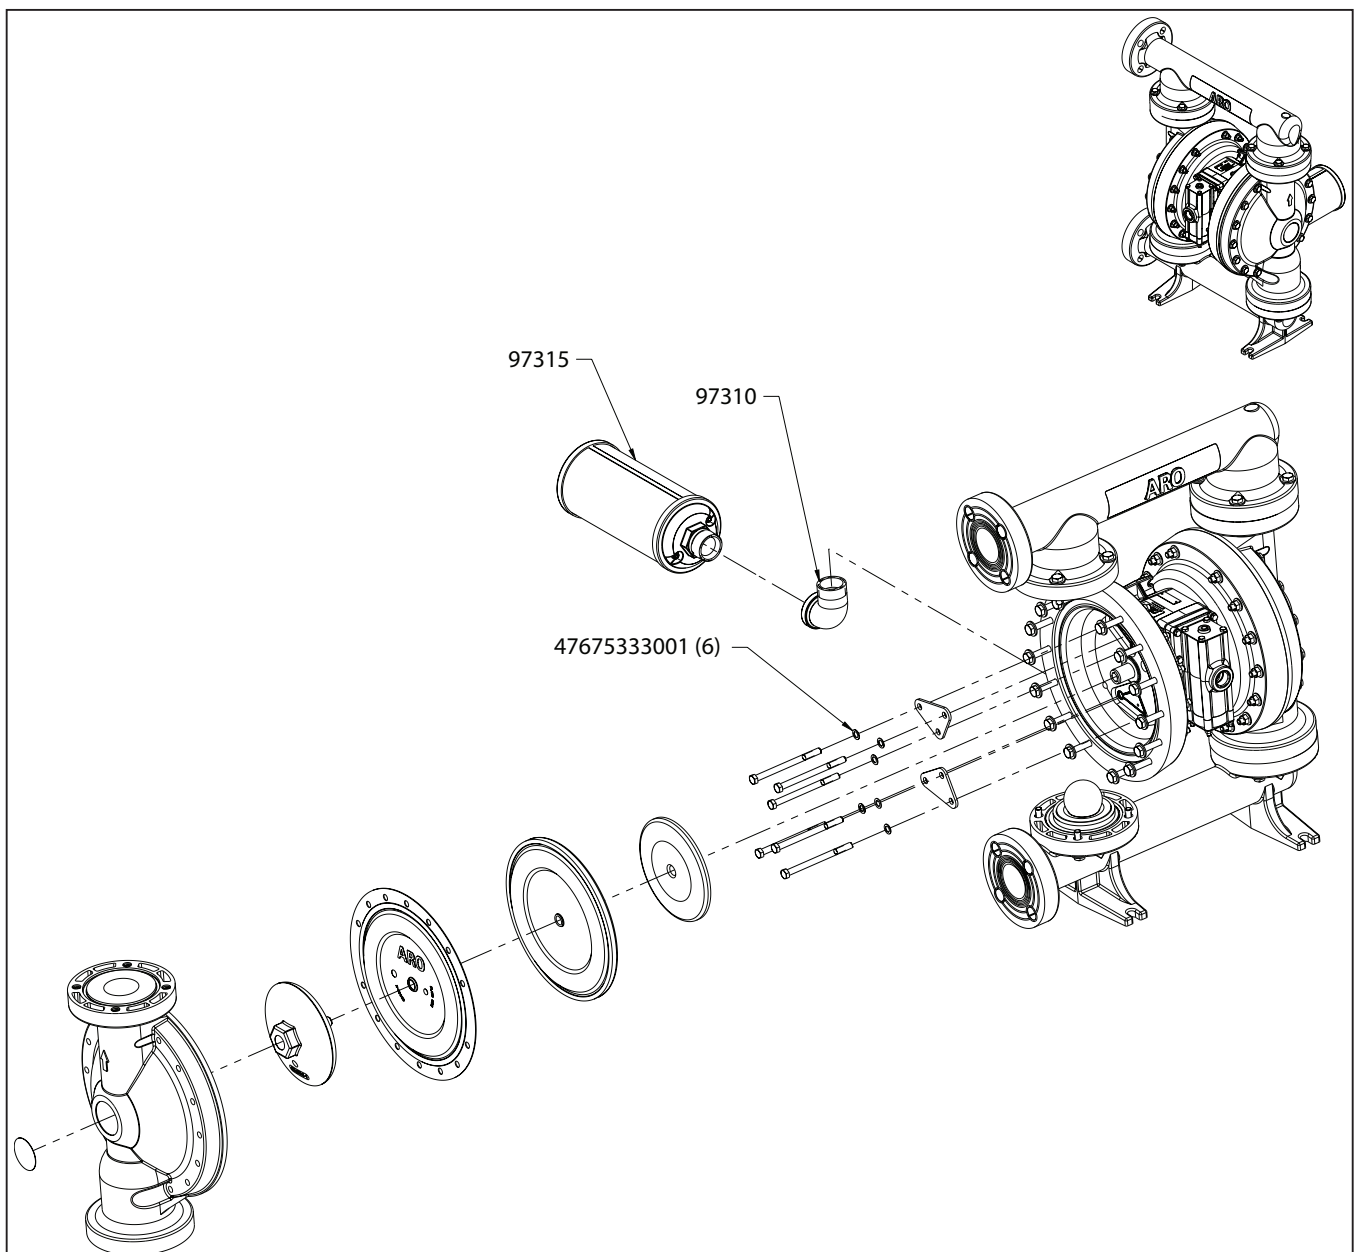

670246-A

SPECIAL 2" NON METALLIC DIAPHRAGM PUMP

特殊型号 2" 非金属隔膜泵

GENERAL DESCRIPTION / 一般说明

The 670246-A special 2" diaphragm pumps are similar to models PD20P-FPS-PTT-A diaphragm pumps.

A PX20P-XXX-XXX-AXXX Operator's Manual (PN 97999-1026) is to be used for General Information, Installation, Operation and Maintenance. Follow the standard parts list with the exception of the items listed below.

670246-A 特殊型号 2" 隔膜泵类似于型号 PD20P-FPS-PTT-A 隔膜泵。

一本 PX20P-XXX-XXX-AXXX 操作手册 (PN 97999-1026) 被用于一般信息、安装、操作和维护。除以下列出零件外其它零件与标准的零件清单一致:

SERVICE KITS / 维修服务包

637369 for air section repair.

637373-TT for fluid section repair without seat.

637373-PTT for fluid section repair with seat.

637369 用于气路部分维修。

637373-TT 用于液路部分维修, 不含球座。

637373-PTT 用于液路部分维修, 含球座。

PN 97999-1881