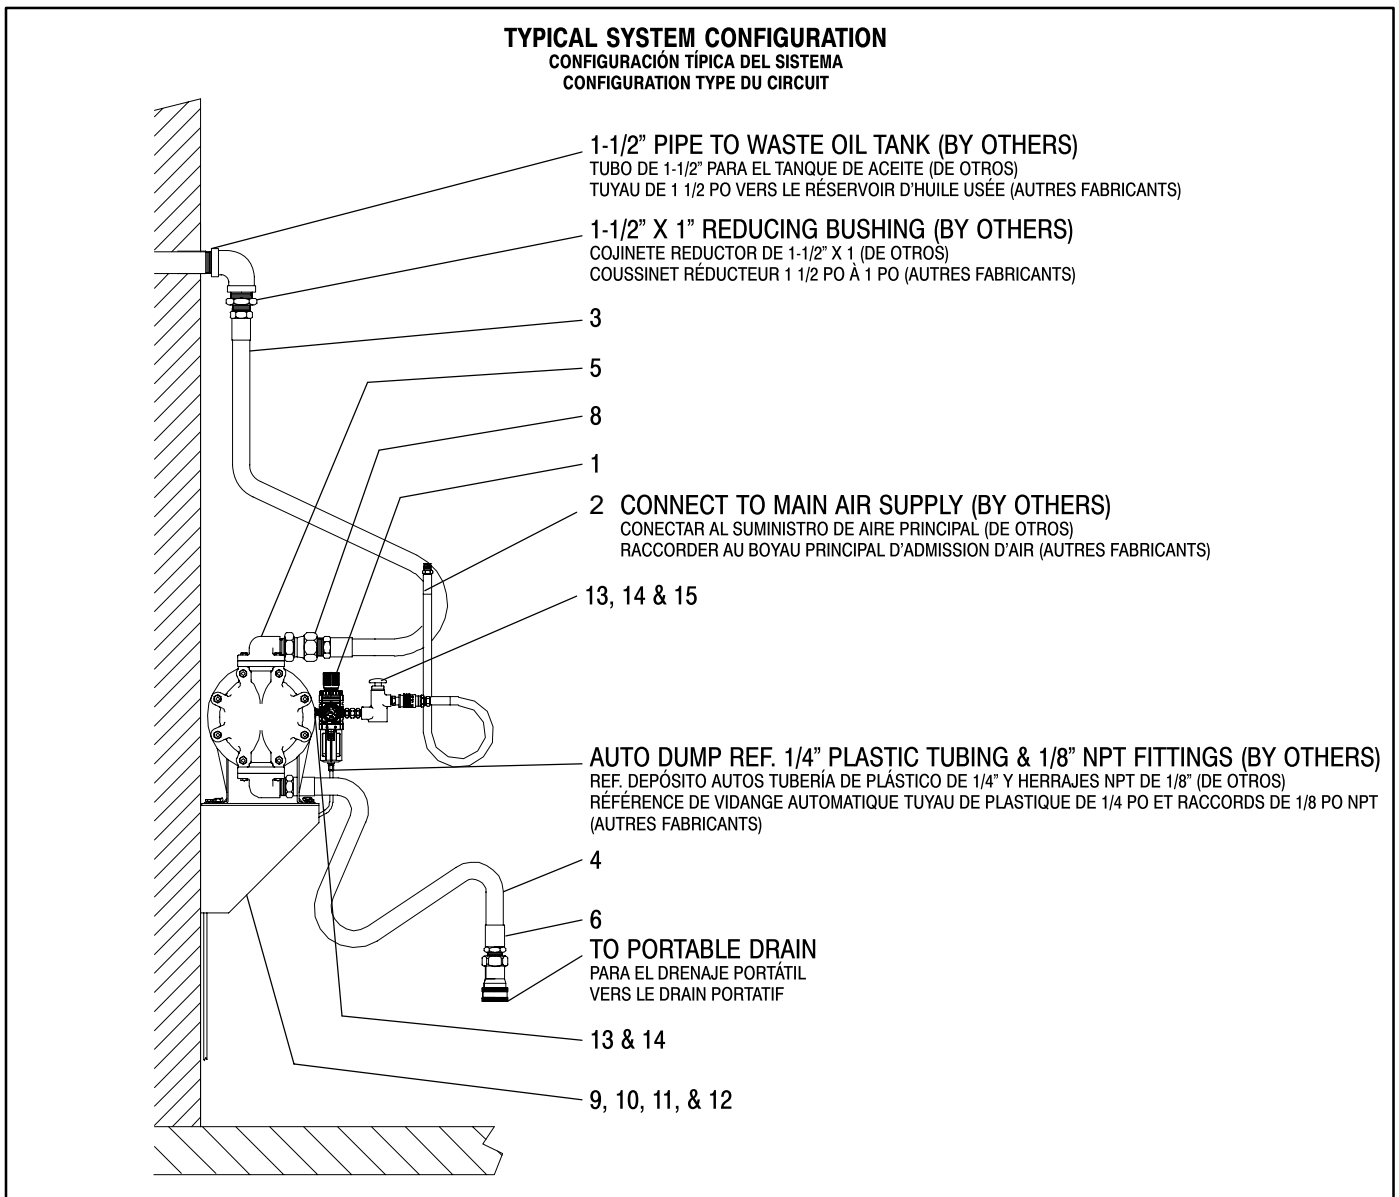

SYSTEM DIAGRAM

612999-4

DIAGRAMA DEL SISTEMA DIAGRAMME SYSTÈME

RELEASED / LIBERADO / DECHARGE: 7-01-10
 REVISED / REVISADO / REVISE: 3-8-10
 (REV. C)

1" WASTE OIL EVACUATION SYSTEM SISTEMA DE EVACUACIÓN DEL ACEITE DE DESECHO 1" SYSTÈME D'ÉVACUATION D'HUILE USÉE DE 1 PO

Item Elemento Article	Description (Size in Inches) Descripción (tamaño en pulgadas) Description (taille en pouces)	(Qty) (Cant.) (Quan.)	Part No. Número De Pieza Numero De Pieces
1	Air Line Filter/Regulator w/DRAIN	(1)	P39124-604
2	Hose Assembly (1/4")	(1)	622201-3
3	Hose Assembly (7/8")	(1)	628067-3
4	Hose Assembly (7/8")	(1)	628066-6
5	1" Diaphragm Pump	(1)	666100-362-C
6	Fluid Coupling (3/4")	(1)	92021
8	Swivel Union (1")	(1)	75368

Item Elemento Article	Description (Size in Inches) Descripción (tamaño en pulgadas) Description (taille en pouces)	(Qty) (Cant.) (Quan.)	Part No. Número De Pieza Numero De Pieces
9	Bracket	(1)	66100
10	Cap Screw (5/16" - 18 x 1-1/4" long)	(4)	Y6-56-C
11	Hex Nut (5/16" - 18)	(4)	Y12-5-C
12	Washer (5/16")	(8)	Y13-5-C
13	Nipple (Hex 1/4" - 18 N.P.T.F.-1)	(2)	1950
14	Swivel Union (1/4")	(2)	75364
15	Valve Assembly (1/4")	(1)	104391-2