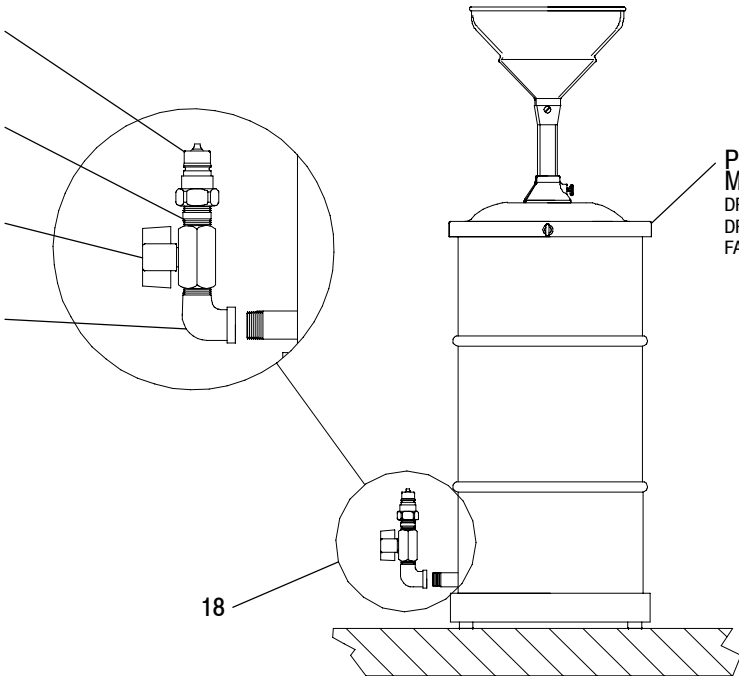

Item Elemento Article	Description (Size in Inches) Descripción (tamaño en pulgadas) Description (taille en pouces)	(Qty) (Cant.) (Quan.)	Part No. Número De Pieza Numero De Pieces
9	Bracket	(1)	66100
10	Cap Screw (5/16" - 18 x 1-1/4" long)	(4)	Y6-56-C
11	Hex Nut (5/16" - 18)	(4)	Y12-5-C
12	Washer (5/16")	(8)	Y13-5-C
13	Nipple (Hex 1/4" - 18 N.P.T.F.-1)	(2)	1950
14	Swivel Union (1/4")	(2)	75364
15	Valve Assembly (1/4")	(1)	104391-2

Item	Description	Part No.
Elemento	Descripción	Número De Pieza
Article	Description	Numero De Pieces
16	PORTABLE DRAIN	615007-C
17	ADAPTER KIT ASM. 61431-1	
18	ADAPTER KIT ASM. 61431-2	

FLUID CONNECTOR REF.
 REF. CONECTOR DEL LÍQUIDO
 RÉFÉRENCE DE CONNECTEUR POUR LIQUIDES

3/4" PIPE NIPPLE REF.
 REF. DE NIPLE DE TUBO DE 3/4"
 RÉFÉRENCE DE MAMELON DE TUYAU DE 3/4 PO

FLUID CONNECTOR REF.
 REF. CONECTOR DEL LÍQUIDO
 RÉFÉRENCE DE CONNECTEUR
 POUR LIQUIDES

3/4" PIPE NIPPLE REF.
 REF. DE NIPLE DE TUBO DE 3/4"
 RÉFÉRENCE DE MAMELON DE
 TUYAU DE 3/4 PO

3/4" BALL VALVE REF.
 REF. VÁLVULA DE BOLA DE
 3/4"
 RÉFÉRENCE DE VANNE À
 BOLA DE 3/4 PO

3/4" ST. ELBOW REF.
 REF. CODO ST. 3/4"
 RÉFÉRENCE DE COUDE
 DROIT DE 3/4 PO

**PORTABLE DRAIN BY OTHER
 MANUFACTURERS**
 DRENAJE PORTÁTIL DE OTROS FABRICANTES
 DRAIN PORTATIF FABRIQUÉ PAR D'AUTRES
 FABRICANTS