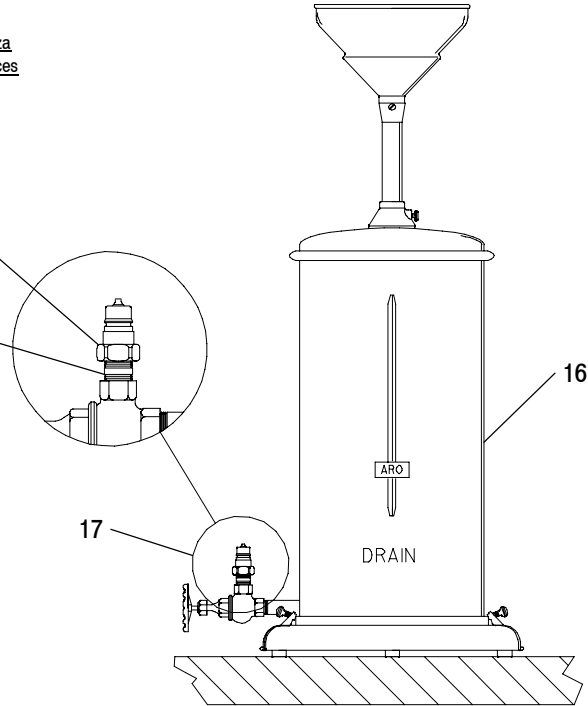

Item Elemento Article	Description (Size in Inches) Descripción (tamaño en pulgadas) Description (taille en pouces)	(Qty) (Cant.) (Quan.)	Part No. Número De Pieza Numero De Pieces
1	Air Line Filter/Regulator w/DRAIN	(1)	P39124-604
2	Hose Assembly (1/4")	(1)	622201-3
3	Hose Assembly (7/8")	(1)	628067-3
4	Hose Assembly (7/8")	(1)	628066-6
5	1" Diaphragm Pump	(1)	666100-362-C
6	Fluid Coupling (3/4")	(1)	92021
8	Swivel Union (1")	(1)	75368

Item Elemento Article	Description (Size in Inches) Descripción (tamaño en pulgadas) Description (taille en pouces)	(Qty) (Cant.) (Quan.)	Part No. Número De Pieza Numero De Pieces
9	Bracket	(1)	66100
10	Cap Screw (5/16" - 18 x 1-1/4" long)	(4)	Y6-56-C
11	Hex Nut (5/16" - 18)	(4)	Y12-5-C
12	Washer (5/16")	(8)	Y13-5-C
13	Nipple (Hex 1/4" - 18 N.P.T.F.-1)	(2)	1950
14	Swivel Union (1/4")	(2)	75364
15	Valve Assembly (1/4")	(1)	104391-2

3/4" PIPE NIPPLE REF.
 REF. DE NIPLE DE TUBO DE 3/4"
 RÉFÉRENCE DE MAMELON DE TUYAU DE 3/4 PO

FLUID CONNECTOR REF.
 REF. CONECTOR DEL LÍQUIDO
 RÉFÉRENCE DE CONNECTEUR
 POUR LIQUIDES

3/4" PIPE NIPPLE REF.
 REF. DE NIPLE DE TUBO DE 3/4"
 RÉFÉRENCE DE MAMELON DE
 TUYAU DE 3/4 PO